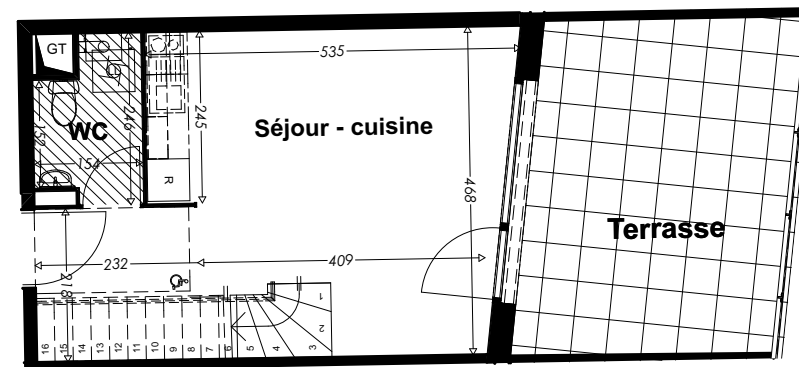

05/07/2016

Résidence Le Carré 251

251 avenue d'ARES 33 000 BORDEAUX

NIVEAU : R + 1

TYPE T2 LGT N° 3 Pk 3

Séjour Cuisine	24,47
WC	3,20
CH. 1	14,56
Bains	4,30
Dégt	3,64

Total Habitable 50,17 m²

Terrasse 19,56 m²

Stationnement 12,50 m²

Plan combles

Plan R+1

NORD