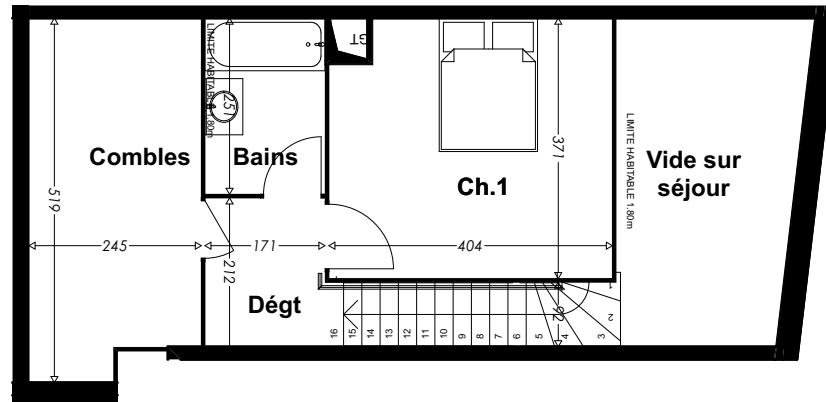

05/07/2016

Résidence Le Carré 251

251 avenue d'ARES 33 000 BORDEAUX

NIVEAU : R + 1

TYPE T2 LGT N° 3 Pk 3

Séjour Cuisine	24,47
WC	3,20
CH. 1	14,56
Bains	4,30
Dégt	3,64

Total Habitable 50,17 m²

Terrasse 19,56 m²

Stationnement 12,50 m²

Plan combles

Plan R+1

NORD