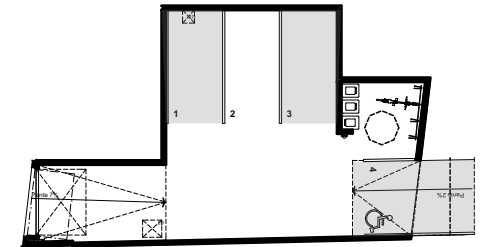

05/07/2016

Résidence Le Carré 251

251 avenue d'ARES 33 000 BORDEAUX

NIVEAU : R + 1

TYPE T2 LGT N° 3 Pk 3

Séjour Cuisine	24,47
WC	3,20
CH. 1	14,56
Bains	4,30
Dégt	3,64

Total Habitable 50,17 m²

Terrasse 19,56 m²

Stationnement 12,50 m²

Plan combles

Plan R+1

NORD