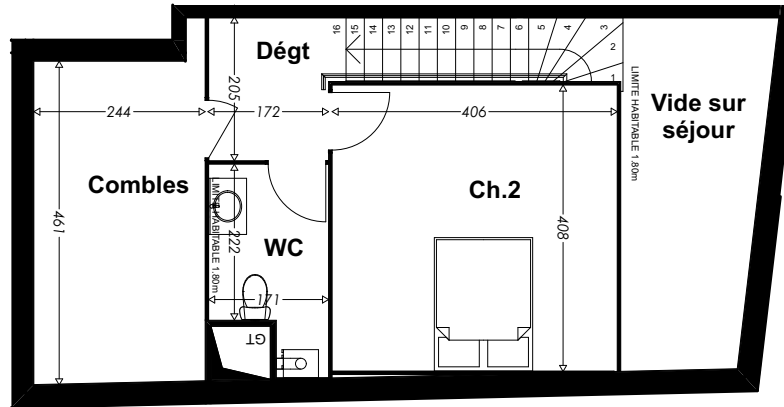

## Résidence Le Carré 251

251 avenue d'ARES 33 000 BORDEAUX

Plan combles

Plan R+1

NIVEAU : R + 1

TYPE T3    LGT N°4    Pk 4

Séjour Cuisine	30,48
CH 1	12,63
Entrée	6,52
Bains	4,87
WC	1,88
CH. 2	16,53
WC	4,40
Dégt	3,50

Total Habitable    80,81 m<sup>2</sup>

Loggia    m<sup>2</sup>

Terrasse    20,47 m<sup>2</sup>

Stationnement    12,50 m<sup>2</sup>

NORD