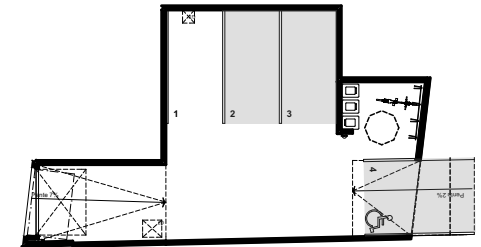

## Résidence Le Carré 251

251 avenue d'ARES 33 000 BORDEAUX

Plan combles

Plan R+1

NIVEAU : R + 1

TYPE T3    LGT N°4    Pk 4

Séjour Cuisine	30,48
CH 1	12,63
Entrée	6,52
Bains	4,87
WC	1,88
CH. 2	16,53
WC	4,40
Dégt	3,50

Total Habitable    80,81 m<sup>2</sup>

Loggia    m<sup>2</sup>

Terrasse    20,47 m<sup>2</sup>

Stationnement    12,50 m<sup>2</sup>

NORD