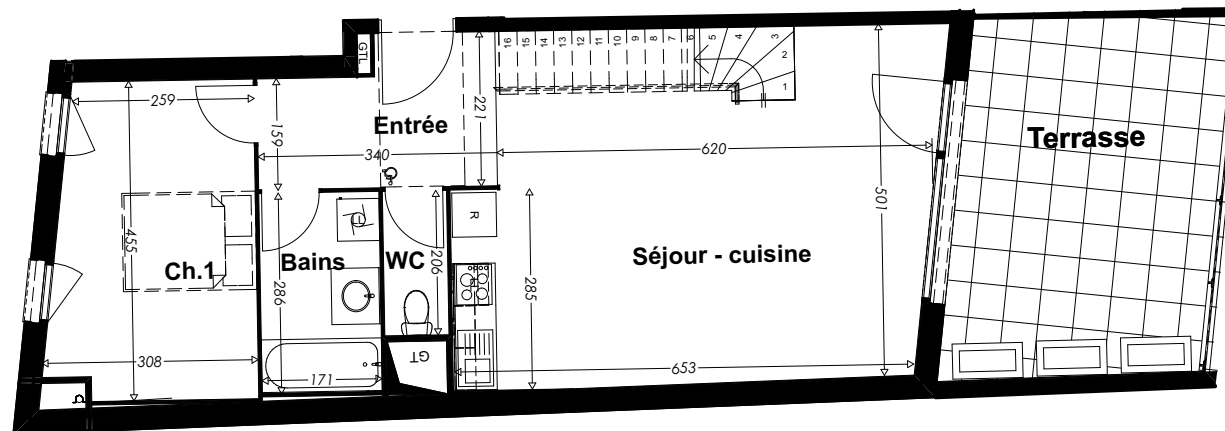

## Résidence Le Carré 251

251 avenue d'ARES 33 000 BORDEAUX

Plan combles

Plan R+1

NIVEAU : R + 1

TYPE T3    LGT N°4    Pk 4

Séjour Cuisine	30,48
CH 1	12,63
Entrée	6,52
Bains	4,87
WC	1,88
CH. 2	16,53
WC	4,40
Dégt	3,50

Total Habitable    80,81 m<sup>2</sup>

Loggia    m<sup>2</sup>

Terrasse    20,47 m<sup>2</sup>

Stationnement    12,50 m<sup>2</sup>

NORD